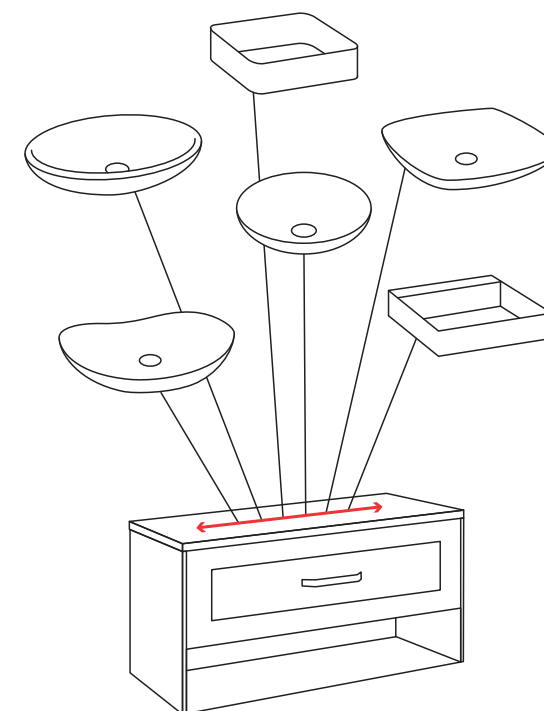

УМЫВАЛЬНИК МОЖЕТ УСТАНОВЛИВАТЬСЯ В ЛЮБОМ МЕСТЕ, А НЕ ТОЛЬКО ПО ЦЕНТРУ